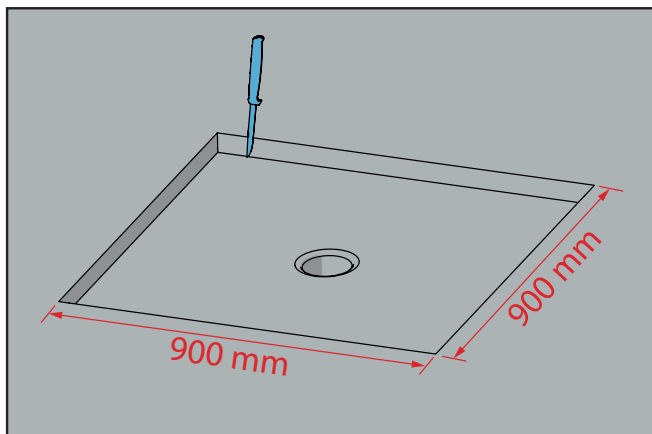

ROOF DRAIN STEEL

T80165

T80165