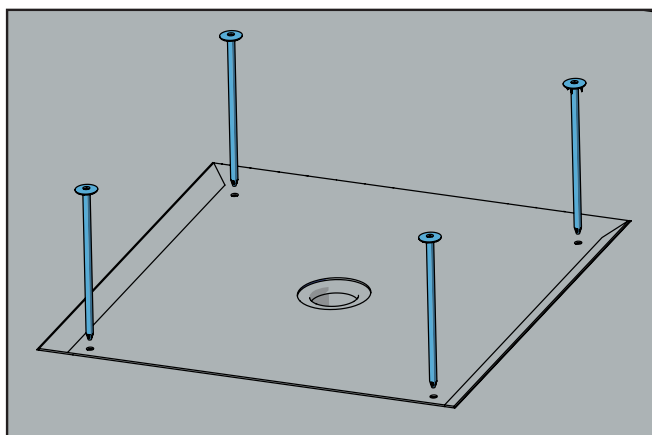

ROOF DRAIN STEEL

T80165

T80165