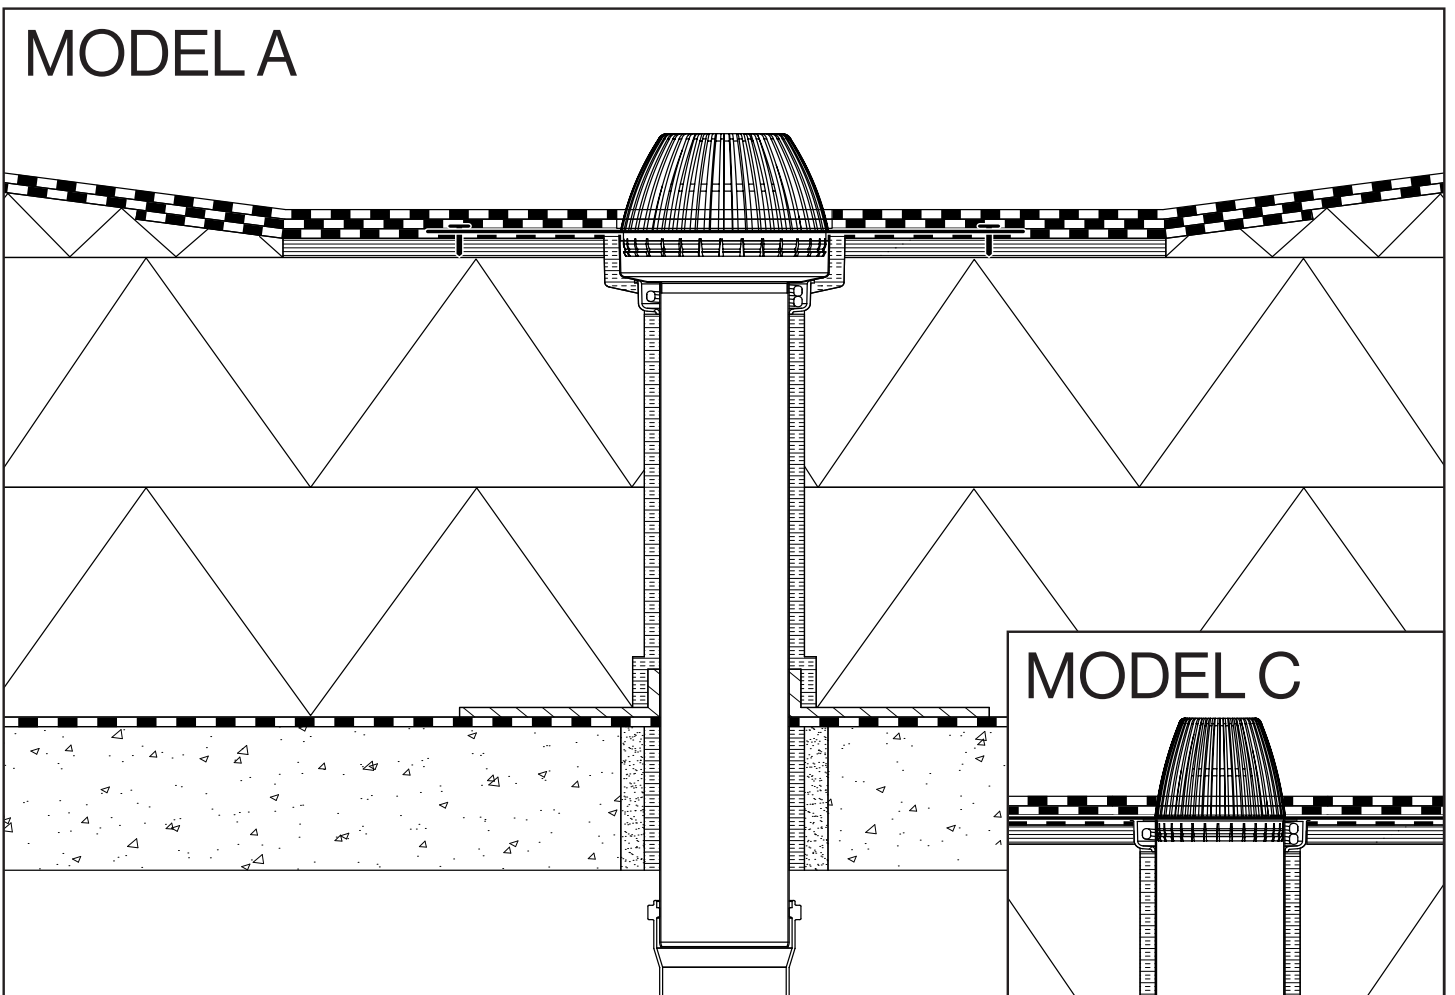

ROOF DRAIN STEEL

T80165

T80165