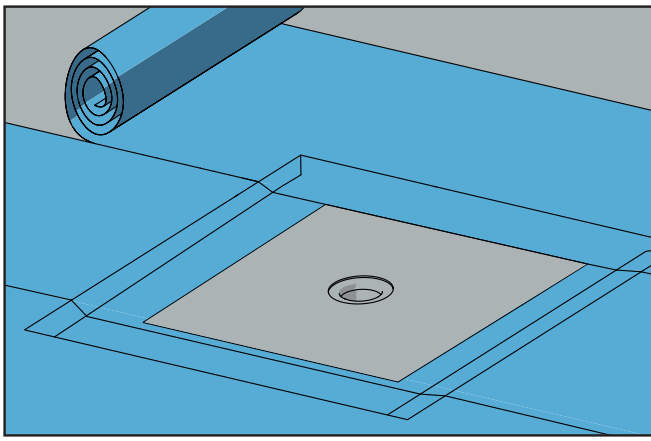

ROOF DRAIN STEEL

T80165

T80165