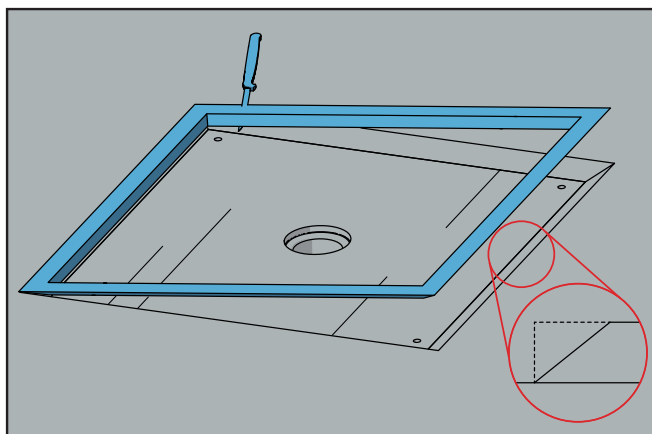

ROOF DRAIN STEEL

T80165

T80165