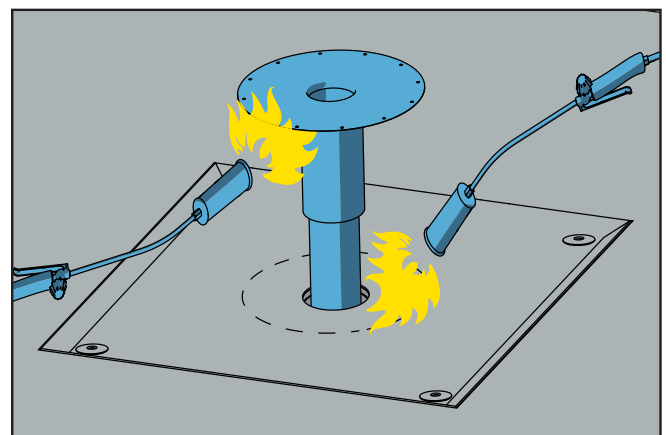

ROOF DRAIN STEEL

T80165

T80165