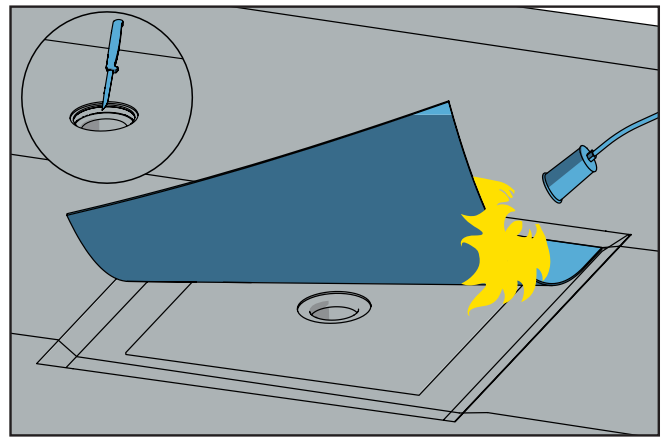

ROOF DRAIN STEEL

T80165

T80165