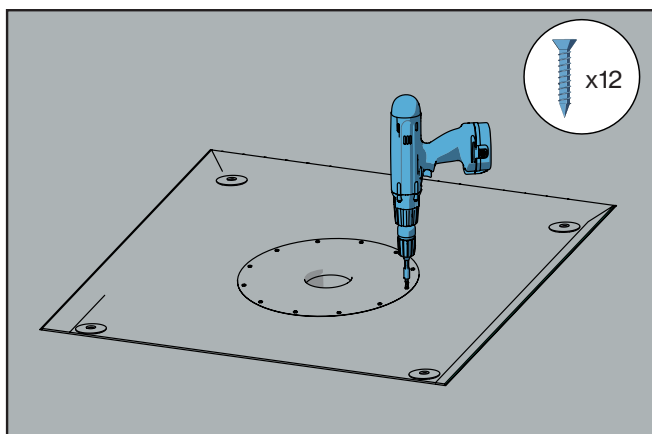

ROOF DRAIN STEEL

T80165

T80165