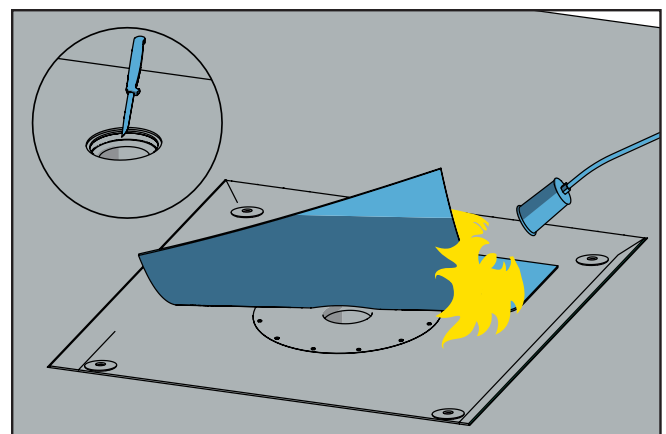

ROOF DRAIN STEEL

T80165

T80165