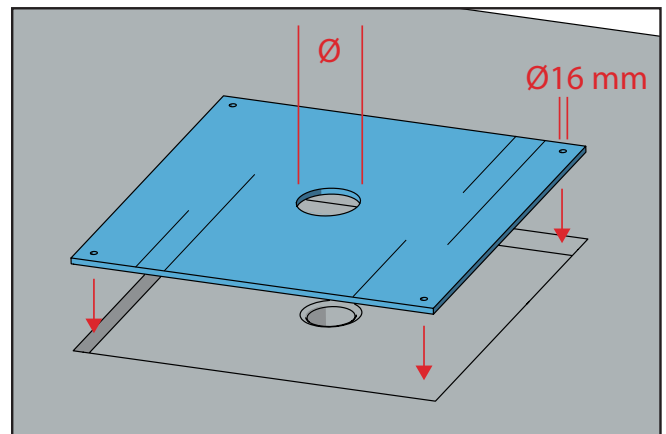

ROOF DRAIN STEEL

T80165

T80165