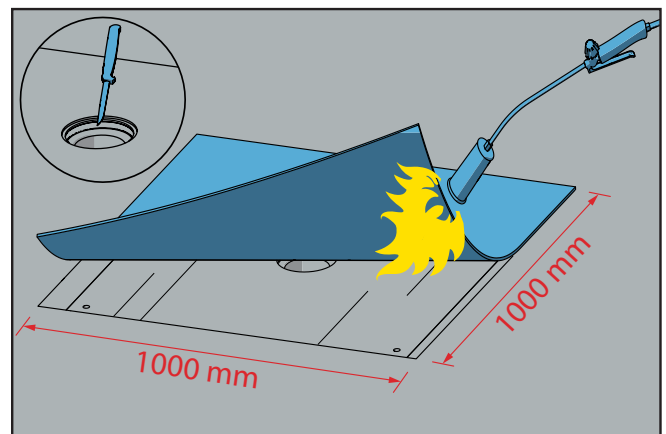

ROOF DRAIN STEEL

T80165

T80165